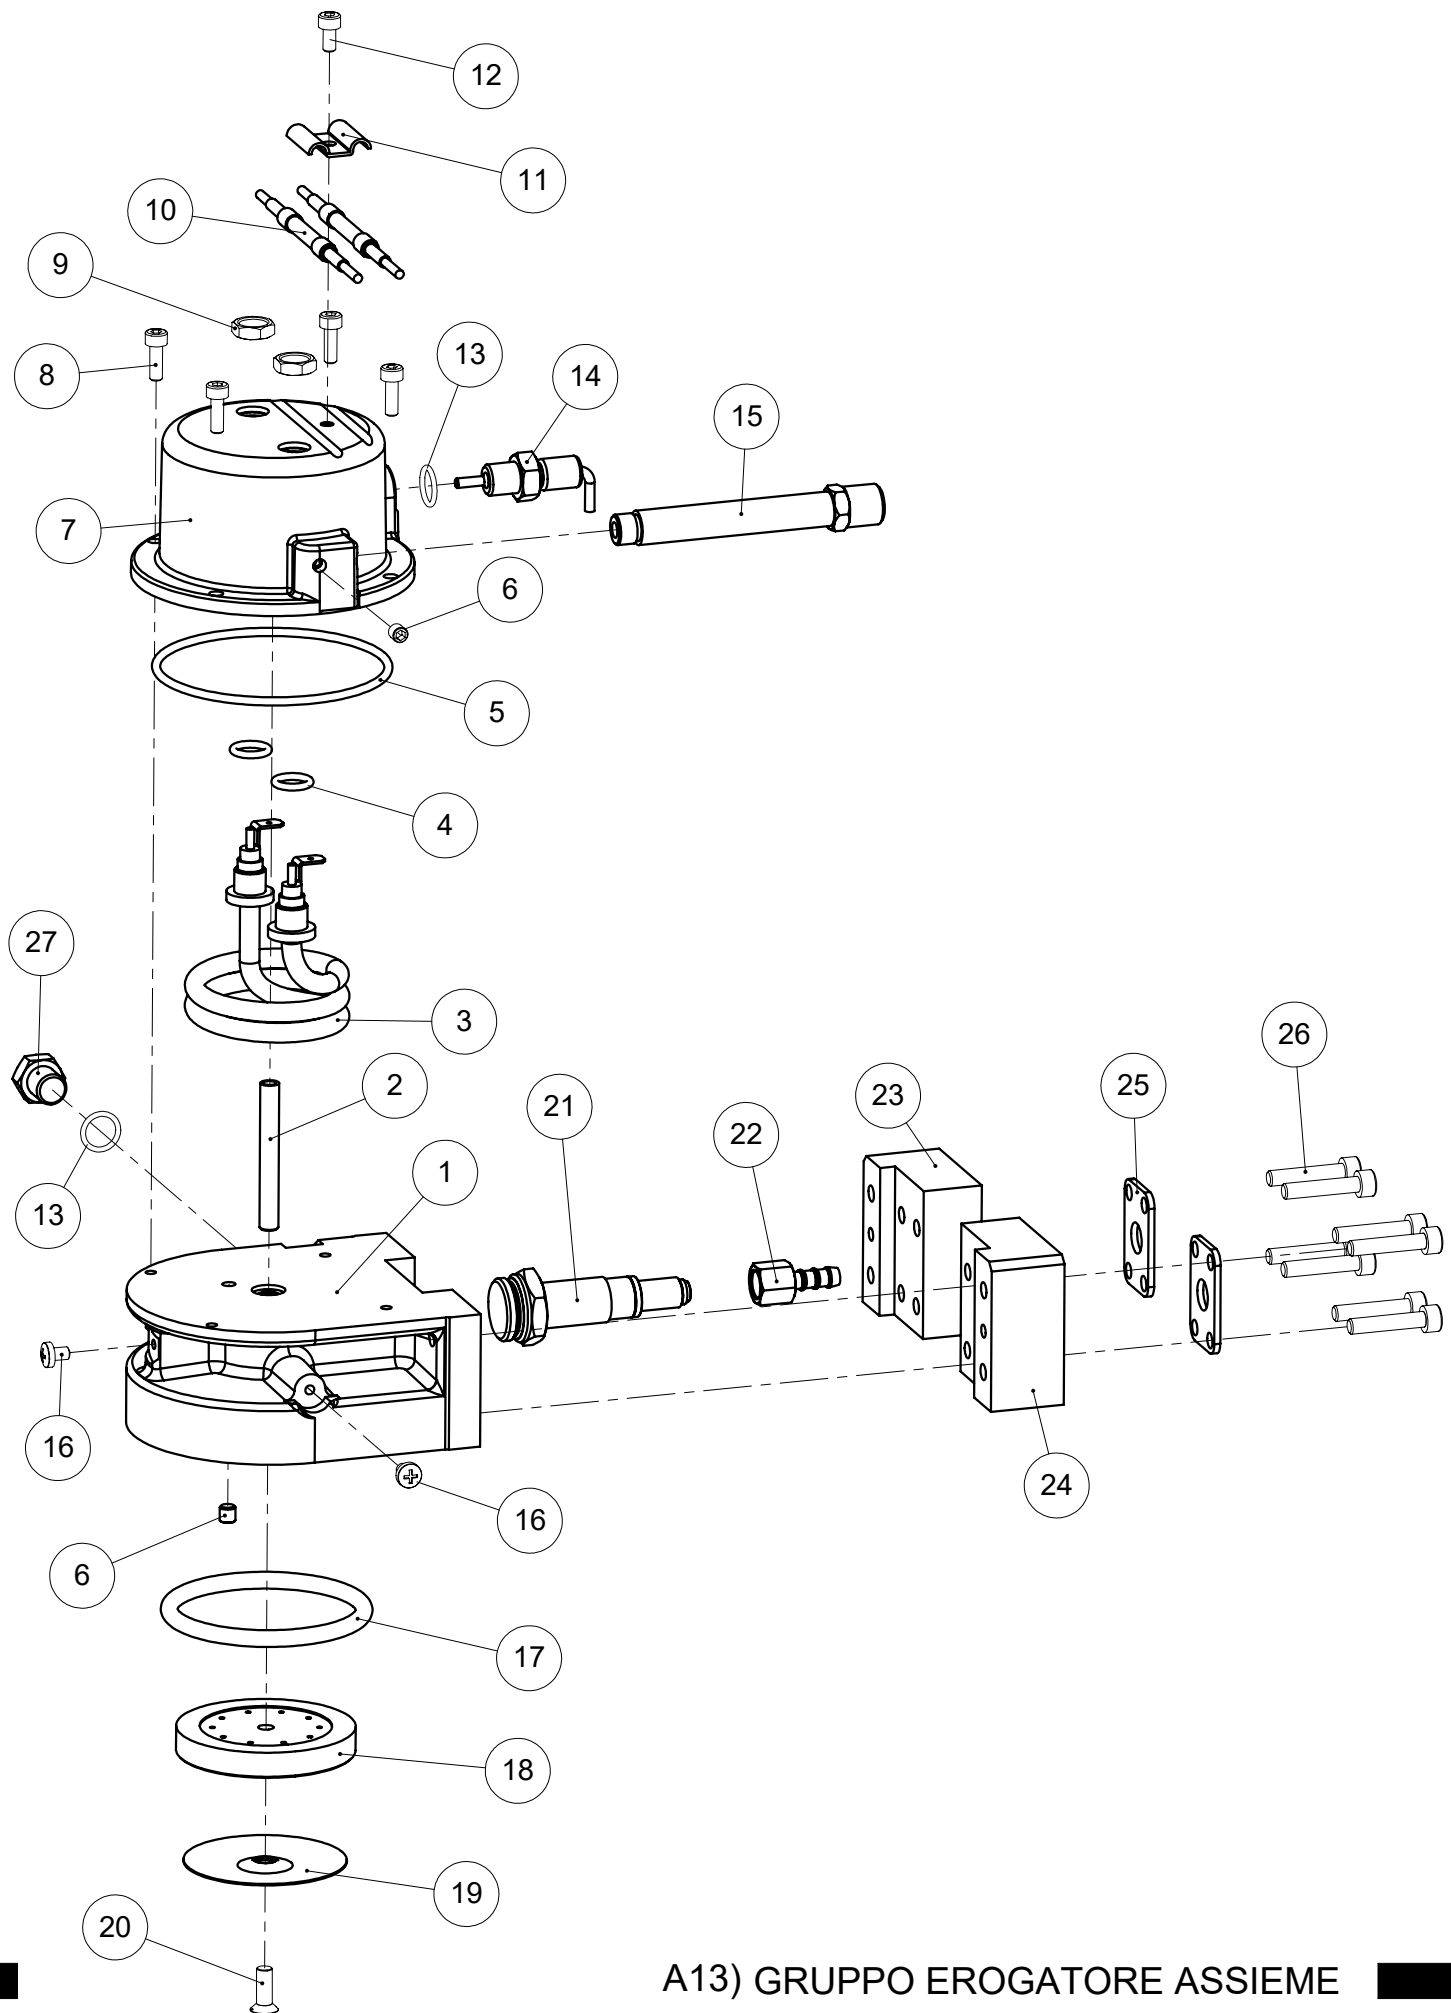

A13) GRUPPO EROGATORE ASSIEME

DELIVERY GROUP ASSEMBLY

**ARTICOLI - ARTICLES: SPF, SPF*
VERVE**

**A13-GRUPPO EROGATORE ASSIEME
DELIVERY GROUP ASSEMBLY**

Pos.	Descrizione	Description	Cod.
1	Corpo gruppo	Delivery group body	05906014
2	Canna iniettore	Injector pipe	06504014
3	Resistenza 230V/600W	Heating element 230V/600W	06502035
3	Resistenza 115V/600W	Heating element 115V/600W	06503035
4	Guarnizione resistenza	Heating element gasket	00708035
5	Guarnizione caldaia	Boiler gasket	05199035
6	Grano M5x4 inox	Grub screw M5x4 inox	06011035
7	Caldaia	Boiler	06501014
8	Vite caldaia	Boiler screw	04098035
9	Controdado resistenza	Heating element lock nut	00704035
10	Termofusibile	Thermical fuse	06573035
11	Staffa fermafusibili	Termical fuse lock brakel	06588007
12	Vite staffa fermafusibili	Screw termical fuse lock brakel	04071035
13	Guarnizione	Gasket	03203035
14	Sonda di temperatura	Temperature probe	06598059
15	Raccordo caldaia	Boiler pipe fitting	06587014
16	Vite tappo corpo gruppo	Delivery group plug screw	00123035
17	Guarnizione sottocoppa	Filter holder gasket	01917035
18	Massello	Shower holder	01252014
19	Filtro doccia	Shower filter	06019035
20	Vite filtro doccia	Shower filter screw	06018035
21	Pilota elettrovalvola 3 vie	Solenoid valve pilot – 3 ways	06065035
22	Portagomma	Rubber pipe connector	06339035
23	Isolatore sx	Left insulator	05976014
24	Isolatore dx	Right insulator	05975014
25	Piastrina	Plaque	05977003
26	Vite isolatore	Insulator screw	04005035
27	Tappo	Plug	06596014