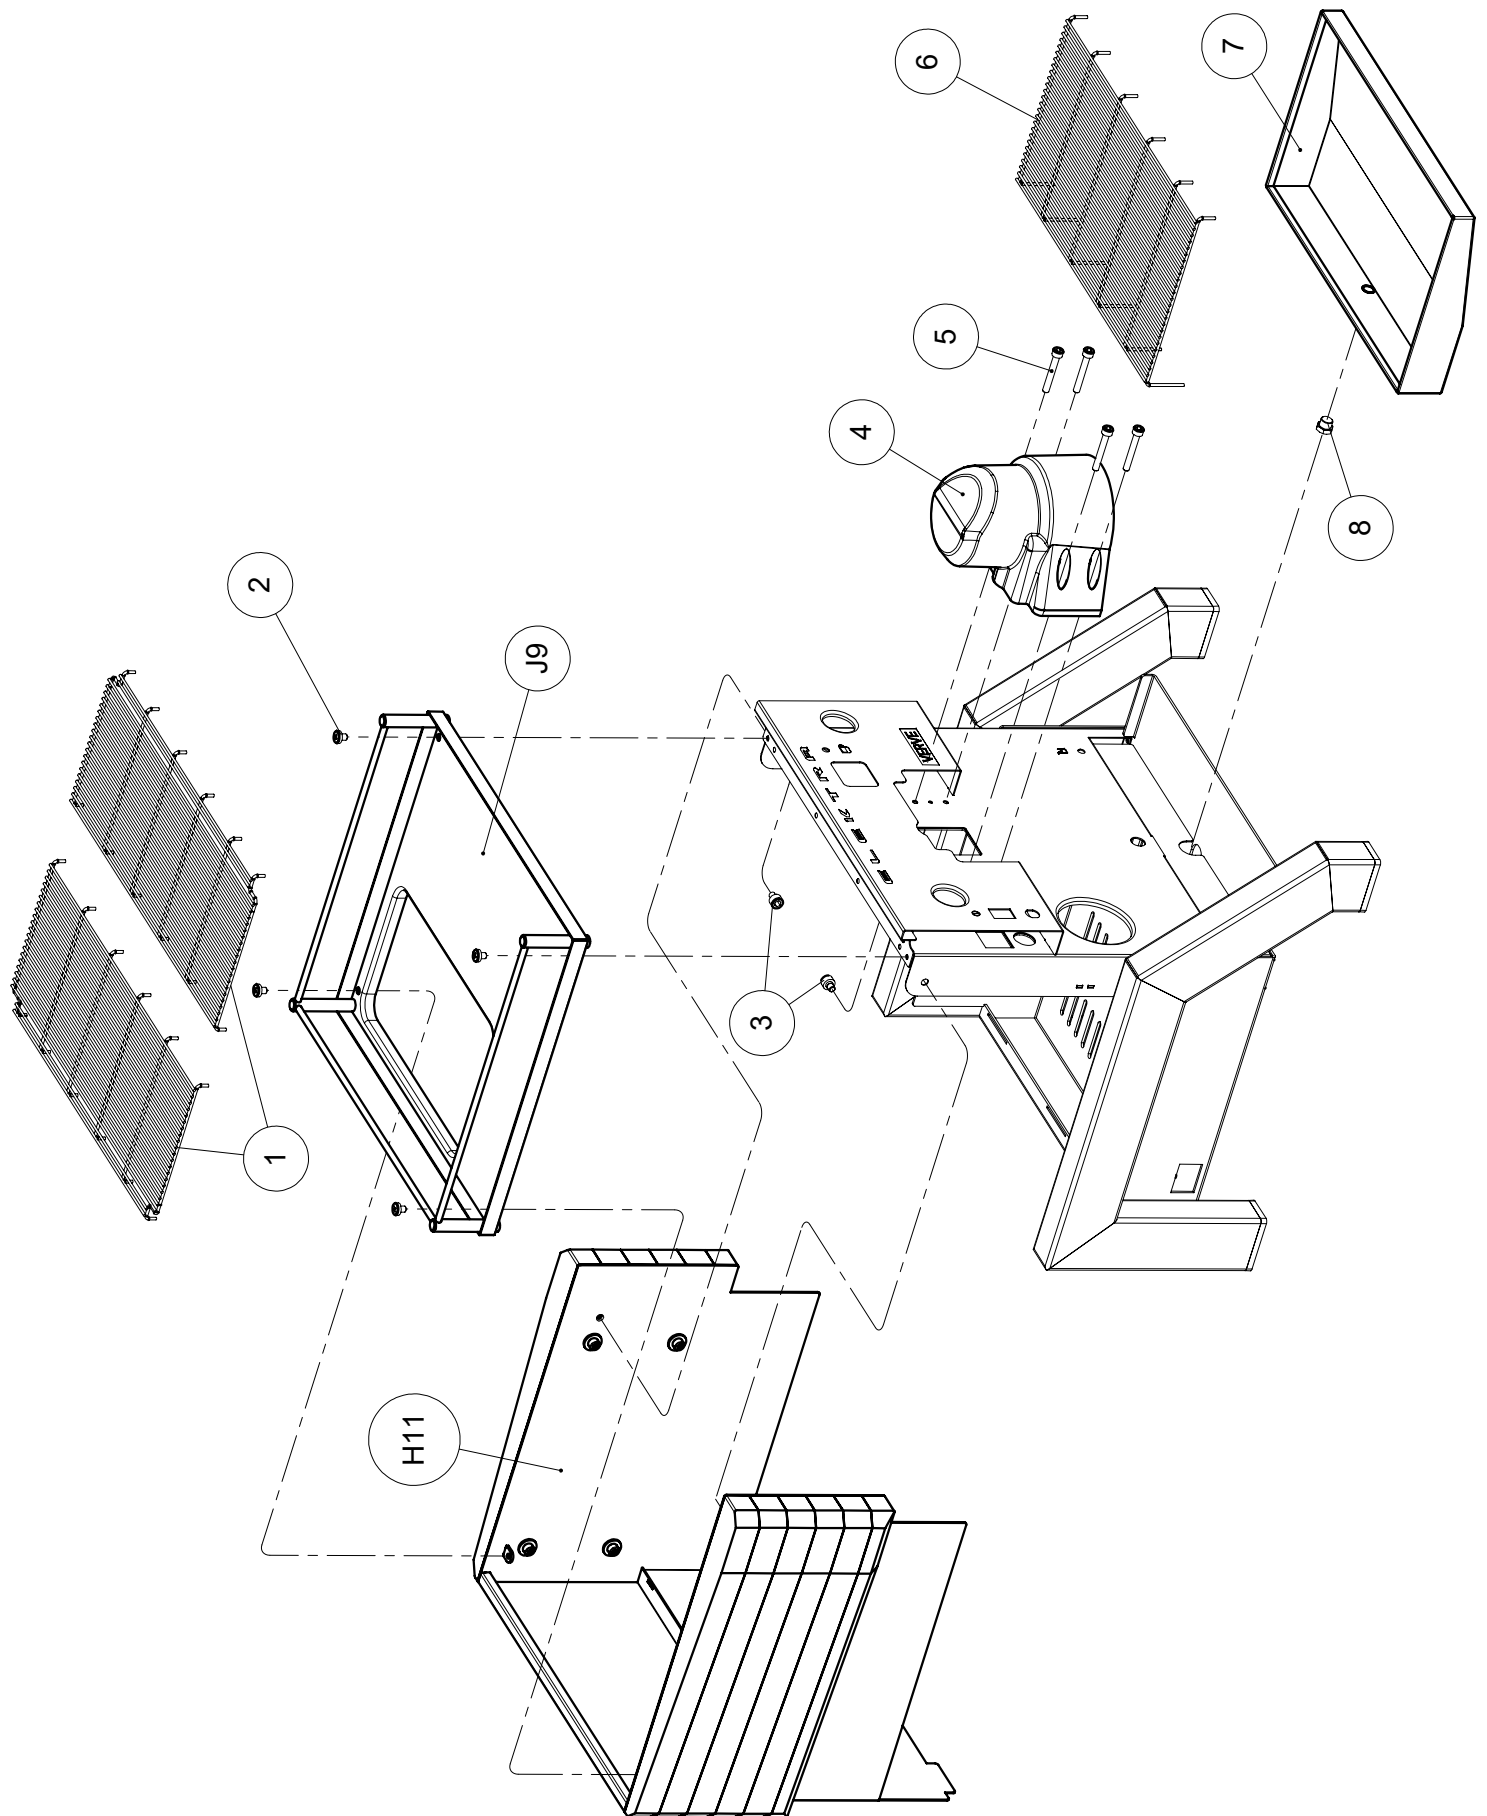

VERVE

T21) VARIE DI CARROZZAMENTO

BODY VARIOUS

ARTICOLI - ARTICLES: SPF, SPF*
VERVE

T21-VARIE DI CARROZZAMENTO
BODY VARIOUS

Pos.	Descrizione	Description	Cod.
1	Griglia superiore	Top grid	06576082
2	Vite M5X6	Screw M5X6	02245035
3	Vite distanziale carrozzeria	Body spacing screw	05624014
4	Coprigruppo	Delivery unit cover	06500021
5	Vite M5X35	Screw M5X35	05160035
6	Griglia inferiore	Drip tray grid	06551082
7	Portatazze inferiore	Drip tray	06552011
8	Tappo portatazze inferiore	Drip tray cap	00193014