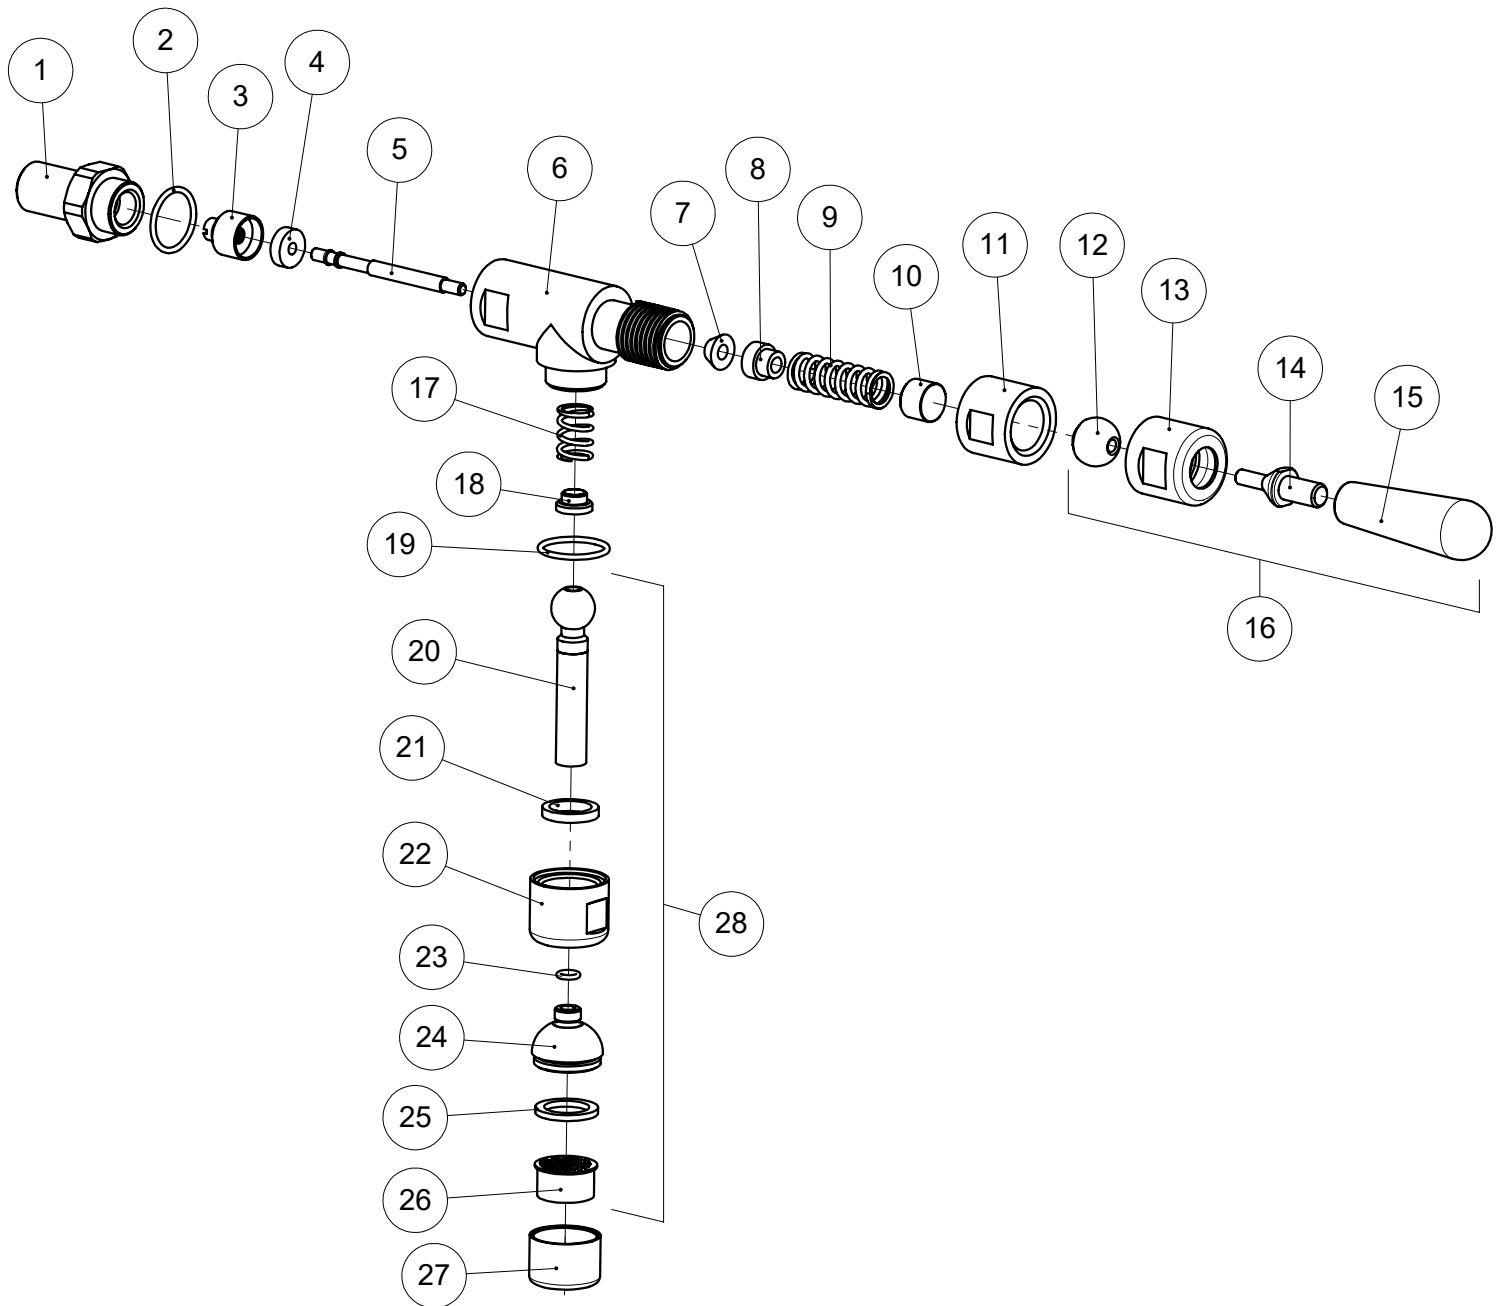

ARTICOLI - ARTICLES: SPF, SPF*
VERVE

C15-RUBINETTO ACQUA ASSIEME
WATER VALVE ASSEMBLY

Pos.	Descrizione	Description	Cod.
1	Testa	Valve base	06510014
2	Guarnizione OR	Gasket	00956035
3	Portaguarnizione	Gasket seat	00042014
4	Guarnizione tenuta	Gasket	02862035
5	Tirante	Shaft	00048014
6	Corpo cromo	Body - chromed	01891021
7	Guarnizione tirante	Shaft gasket	01178035
8	Guidamolla	Spring guide	00045014
9	Molla	Spring	01189035
10	Testina tirante	Head shaft	00047014
11	Controdado	Lock nut	00950015
12	Sfera comando	Sphere	01458014
13	Ghiera leva	Handle adapter	06331015
14	Leva	Lever	01457015
15	Pomello legno	Knob - Wood	06080035
16	Leva cromo legno assieme	Lever - chrome/Wood assembly	06351034
17	Molla snodo	Joint spring	01912035
18	Bussola snodo	Joint seat	01913014
19	Guarnizione OR boccola	Bushing gasket	01888035
20	Canna acqua	Hot water wand	06318015
21	Guarnizione snodo	Joint gasket	01893035
22	Boccola snodo cromo	Joint nut - chromed	00946021
23	Guarnizione OR	Gasket	03383035
24	Diffusore	Nozzle housing	06317015
25	Guarnizione	Gasket	00409035
26	Filtro	Filter	00424014
27	Calotta	Cap	00423014
28	Canna acqua assieme	Hot water wand assembly	06318039
	Kit guarnizioni	Gasket kit	03551034