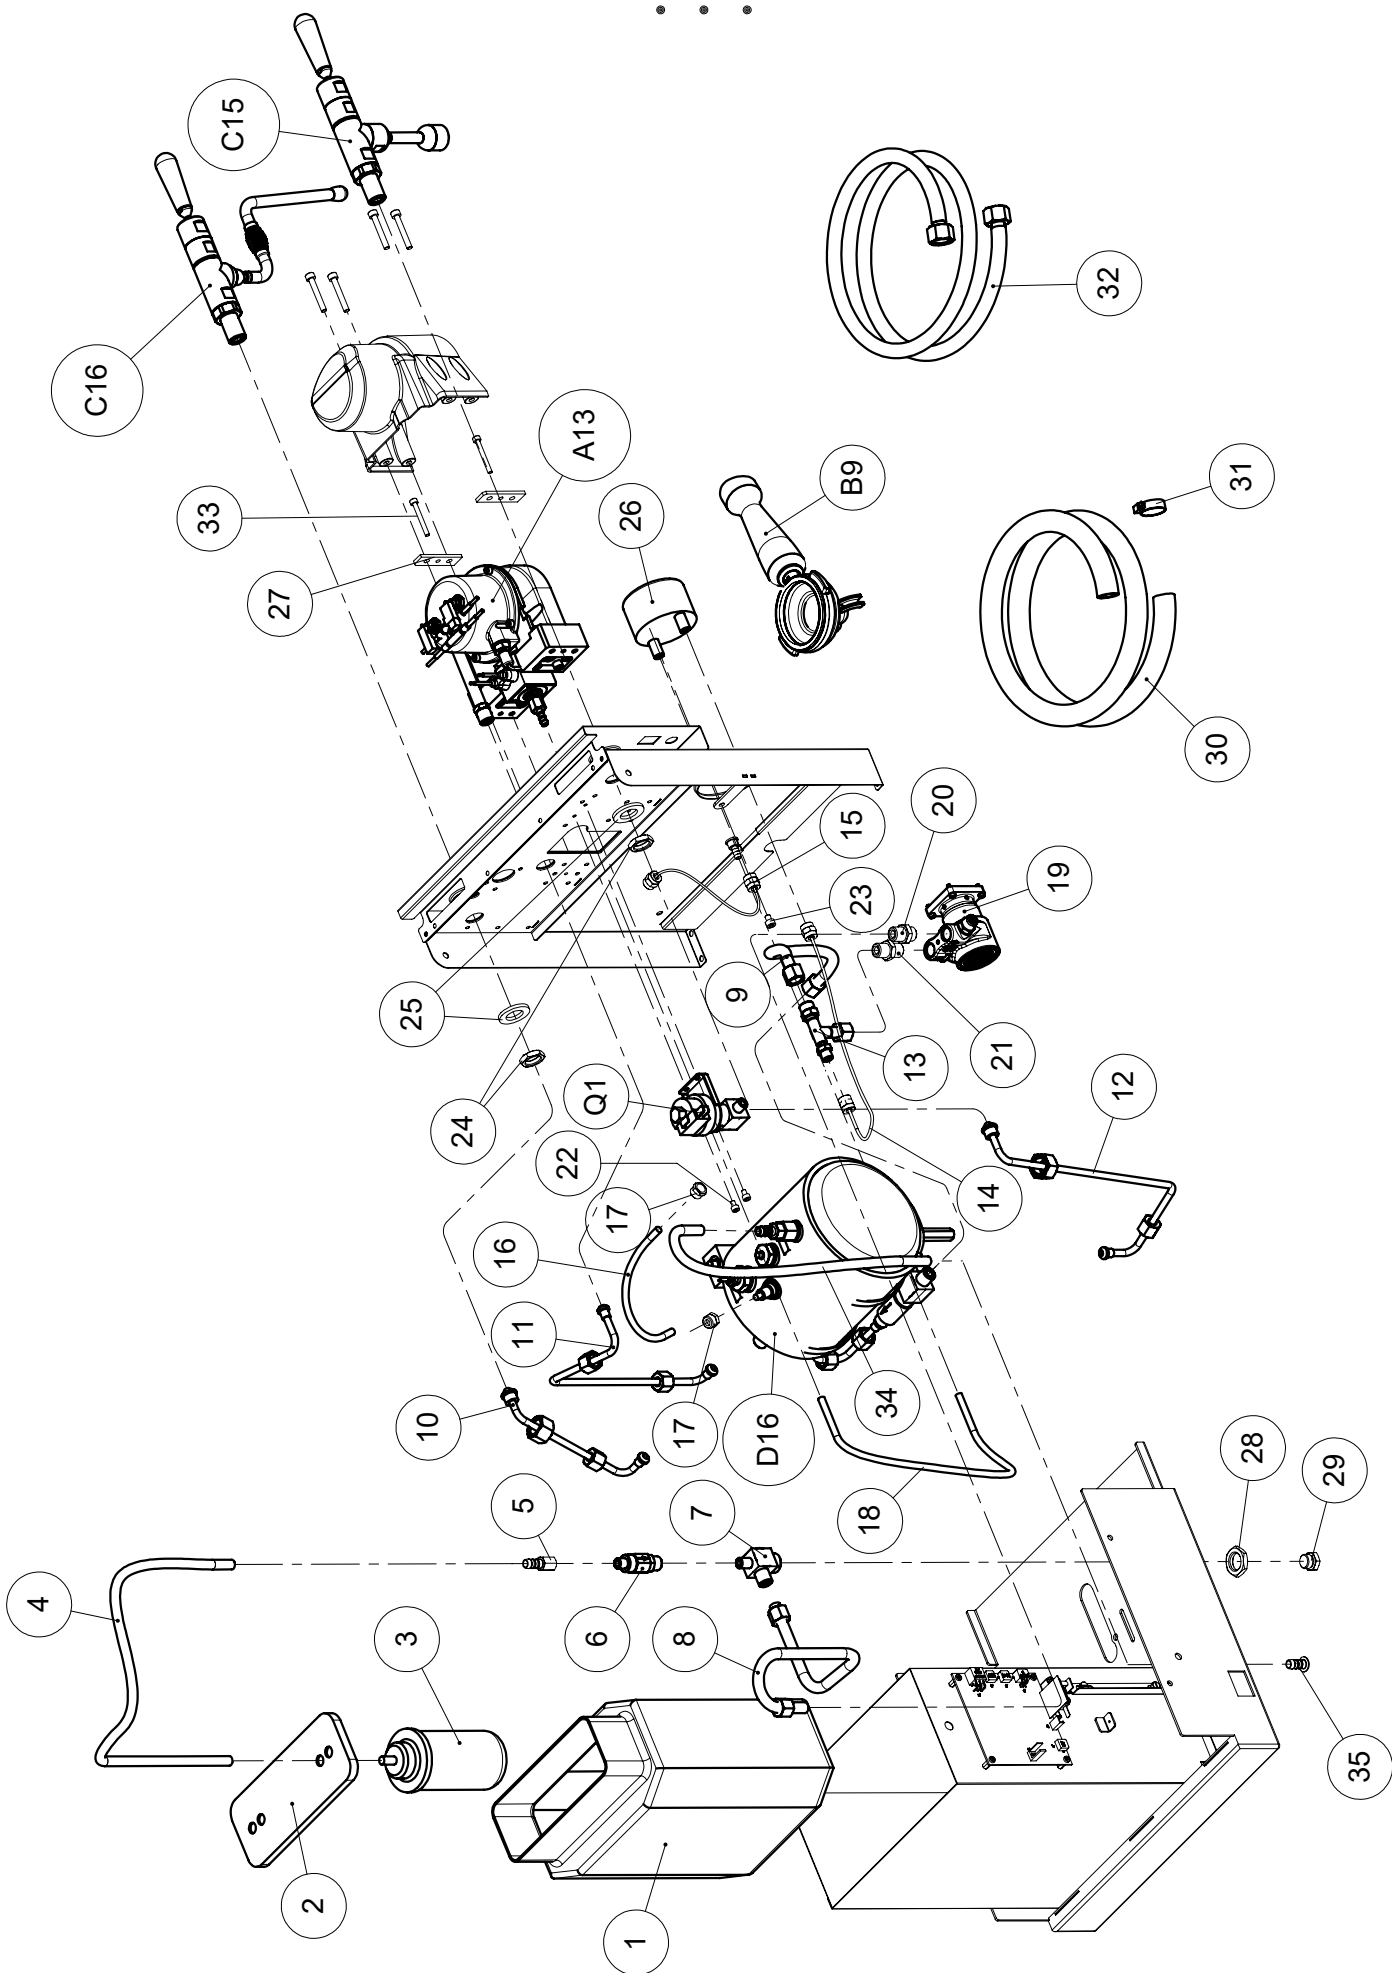

VERVE

T21) VARIE DI CARROZZAMENTO

BODY VARIOUS

ARTICOLI - ARTICLES: SPF, SPF*
VERVE

T21-VARIE DI CARROZZAMENTO
BODY VARIOUS

Pos.	Descrizione	Description	Cod.
1	Griglia superiore	Top grid	06576082
2	Vite M5X6	Screw M5X6	02245035
3	Vite distanziale carrozzeria	Body spacing screw	05624014
4	Coprigruppo	Delivery unit cover	06500021
5	Vite M5X35	Screw M5X35	05160035
6	Griglia inferiore	Drip tray grid	06551082
7	Portatazze inferiore	Drip tray	06552011
8	Tappo portatazze inferiore	Drip tray cap	00193014