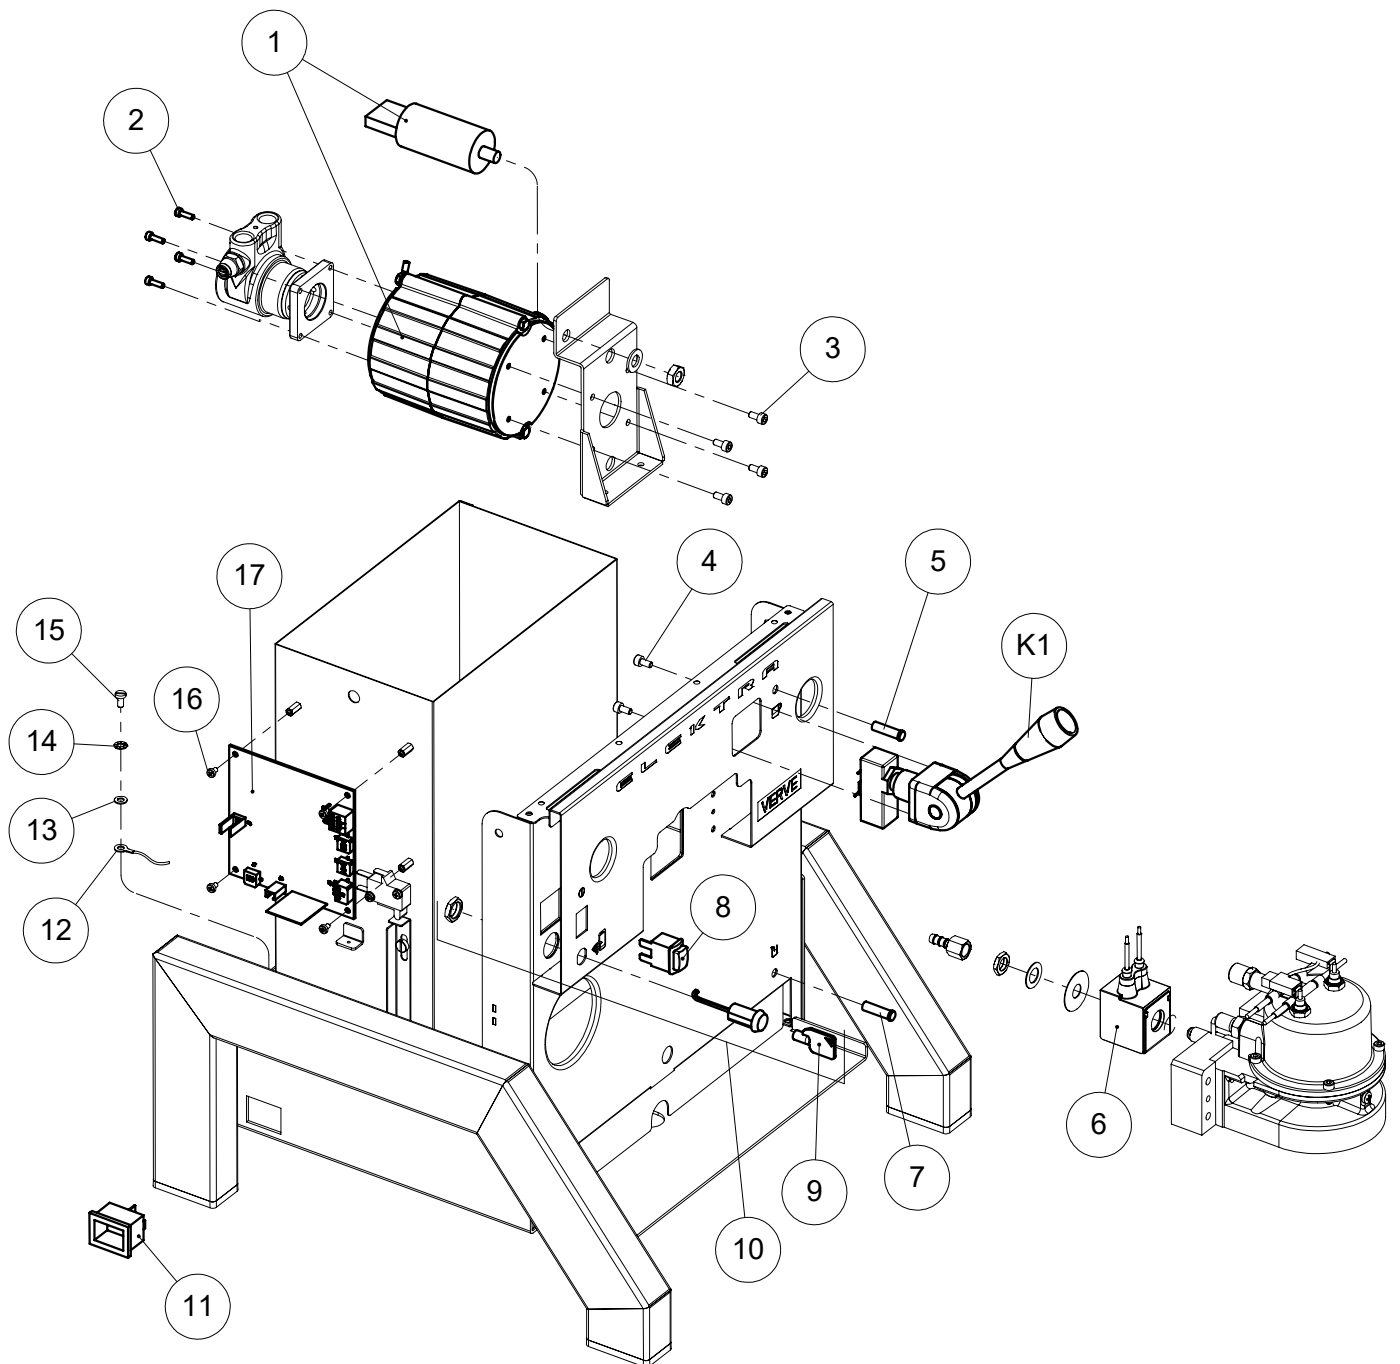

VERVE

U21) COMPONENTI IDRAULICI

HYDRAULIC COMPONENTS

**ARTICOLI - ARTICLES: SPF, SPF*
VERVE**

U21-COMPONENTI IDRAULICI
HYDRAULIC COMPONENTS

Pos.	Descrizione	Description	Cod.
C15	Rubinetto acqua assieme	Hot water valve assembly	06511039
C16	Rubinetto vapore assieme	Steam valve assembly	06512039
B9	Portafiltro 2 tazze legno assieme	Filter holder 2 cups - wood - ass.y	06087039
1	Serbatoio acqua	Water tank	05635035
2	Coperchio serbatoio acqua	Water tank lid	05636035
3	Addolcitore	Water softener	05637035
4	Canna aspirazione acqua	Water suction pipe	02806035
5	Portagomma	Rubber pipe connector	06034014
6	Valvola non ritorno ingresso acqua	Water entry nonreturn valve	06585035
7	Blocchetto tre vie	Manifold fitting - 3 ways	06513014
8	Canna flex aspirazione pompa	Pump suction flex pipe	06589035
9	Canna flex mandata pompa	Pump delivery flex pipe	06590035
10	Canna da caldaia a rubinetto vapore	Pipe from boiler to steam valve	06528011
11	Canna da preriscaldatore a gruppo	Pipe from preheater to delivery unit	06530011
12	Canna da caldaia a rubinetto acqua	Pipe from boiler to hot water valve	06529011
13	Giunzione a T pressione pompa	Pump pressure tee union	06525011
14	Canna da giunzione a T a manometro	Pipe from union tee to pressure gauge	06594035
15	Canna da staffa pressostato assieme a manometro	Pipe from pressostat braket assembly to pressure gauge	06595035
16	Canna pressione caldaia	boiler pressure pipe	06342035
17	Dado per raccordi rapidi	Nut	05194035
18	Canna scarico elettrovalvola gruppo	Delivery group drain pipe	03843035
19	Pompa	Pump	06583035
20	Riduzione 1/4- 1/4 corto	Short adapter 1/4 - 1/4	06601014
21	Riduzione 1/4- 1/4	Adapter 1/4 - 1/4	01024014
22	Vite M4X6	Screw M4x6	04017035
23	Vite M5x6	Screw M5x6	03854035
24	Controdado 3/8	Lock nut 3/8	01290014
25	Rondella	Washer	01291035
26	Manometro doppia scala cromo/cromo	Dual pressure gauge - chrome/chrome	03666035
27	Piastrina esterna	External plaque	05978003
28	Controdado M18X1	Lock nut M18x1	00031014
29	Tappo 1/4	Plug 1/4	01277014
30	Canna scarico	drain pipe	06341035
31	Fascetta canna scarico	Drain pipe hose clamp	00618035
32	Canna entrata acqua	Water entry pipe	06613034
33	Vite M4x35	Screw M4x35	05184035
34	Canna scarico valvola di sicurezza	Safety valve drain pipe	02806035
35	Portagomma canna scarico valvola di sicurezza	Safety valve drain pie rubber pipe connector	06611014