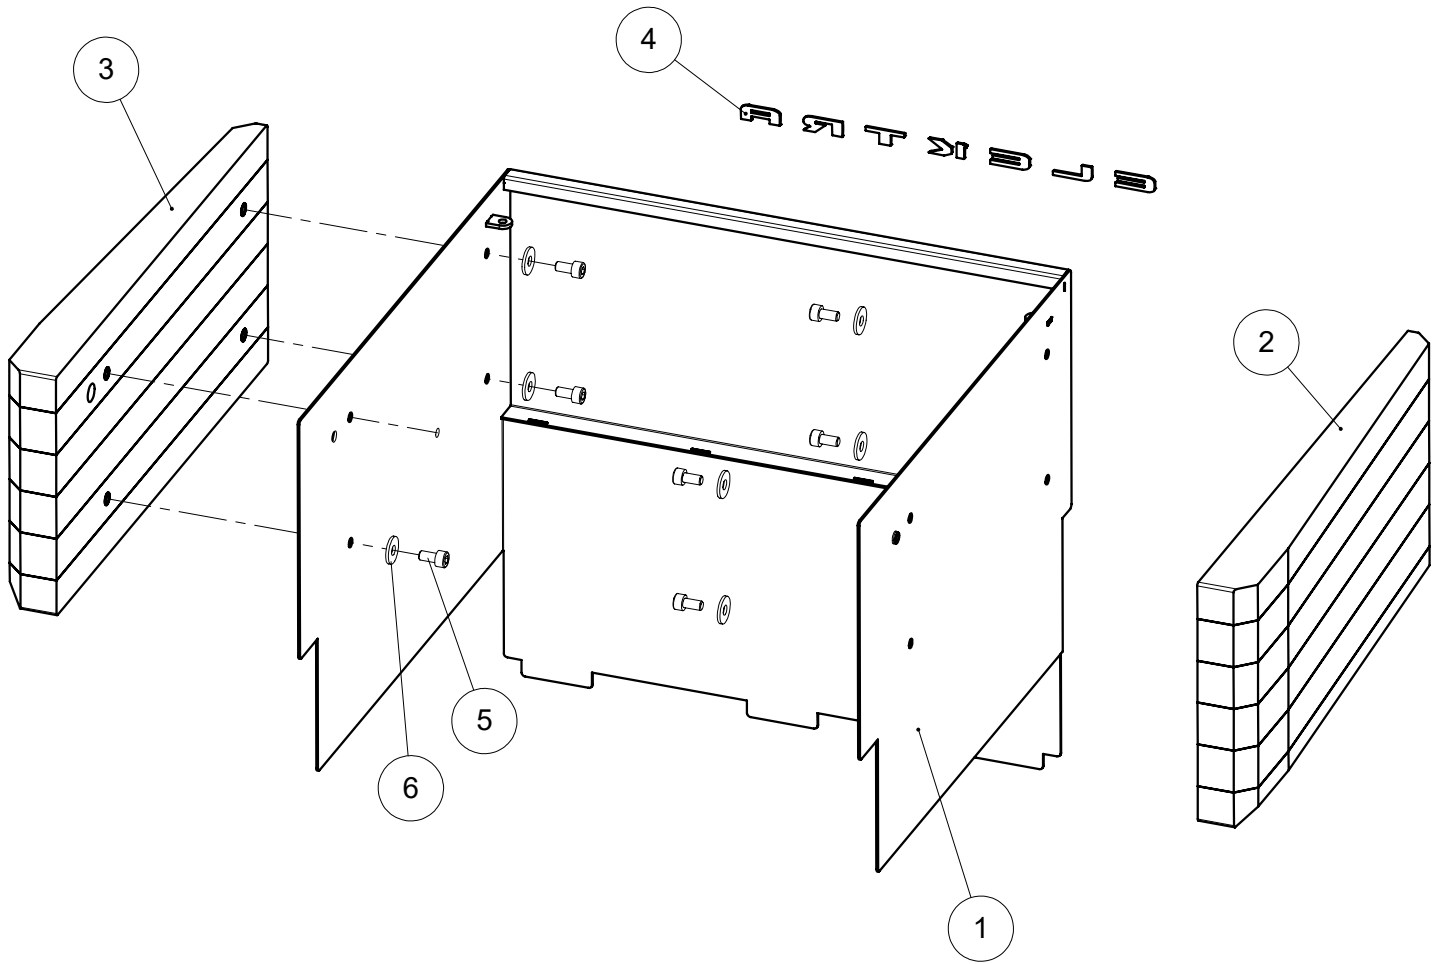

ARTICOLI - ARTICLES: SPF, SPF*
VERVE

H11-CARROZZERIA ASSIEME
BODY ASSEMBLY

Pos.	Descrizione	Description	Cod.
1	Carrozzeria inox	Body - inox	06560011
2	Fianco destro	Right side panel	06561014
3	Fianco sinistro	Left side panel	06562014
4	Logo Elektra	Elektra plate	03247021
5	Rondella	Washer	01480035
6	Vite M5X10 inox	Screw M5x10 – inox	00122035