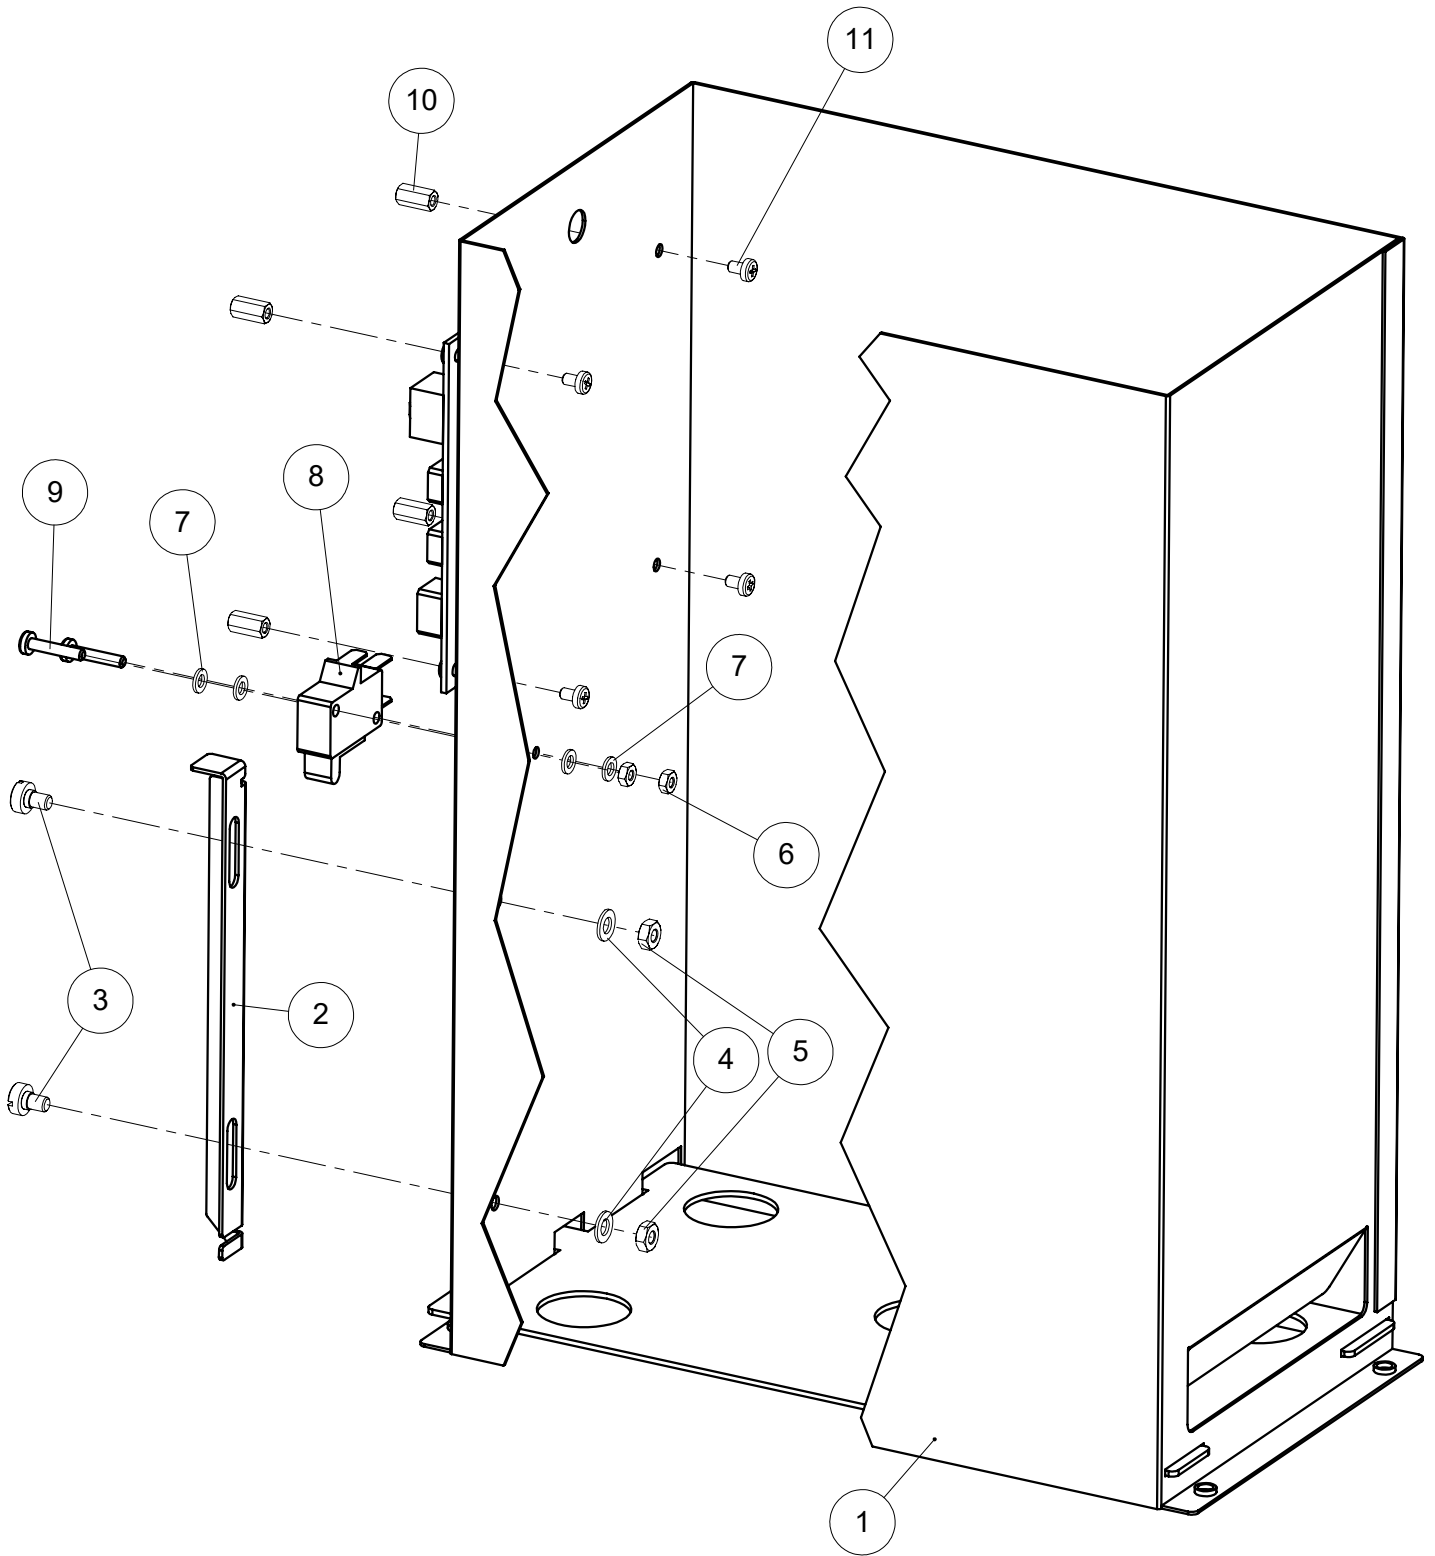

ARTICOLI - ARTICLES: SPF, SPF*
VERVE

P1-PARATIE SERBATOIO
RESERVOIR BULKHEADS

Pos.	Descrizione	Description	Cod.
1	Paratie serbatoio	Reservoir bulkheads	06549011
2	Asta micro	Microswitch rod	06578007
3	Vite perno asta micro	Microswitch rod pin screw	05585014
4	Rondella M4	Washer M4	01505035
5	Dado M4	Nut M4	00211035
6	Dado M3	Nut M3	03317035
7	Rondella M3	Washer M3	00363035
8	Microinterruttore	Microswitch	02570035
9	Vite M3X16	Screw M3X16	03564035
10	Colonna distanziale M3	Spacer Stud - M3	05195035
11	Vite M3X5	Screw M3X5	03565035