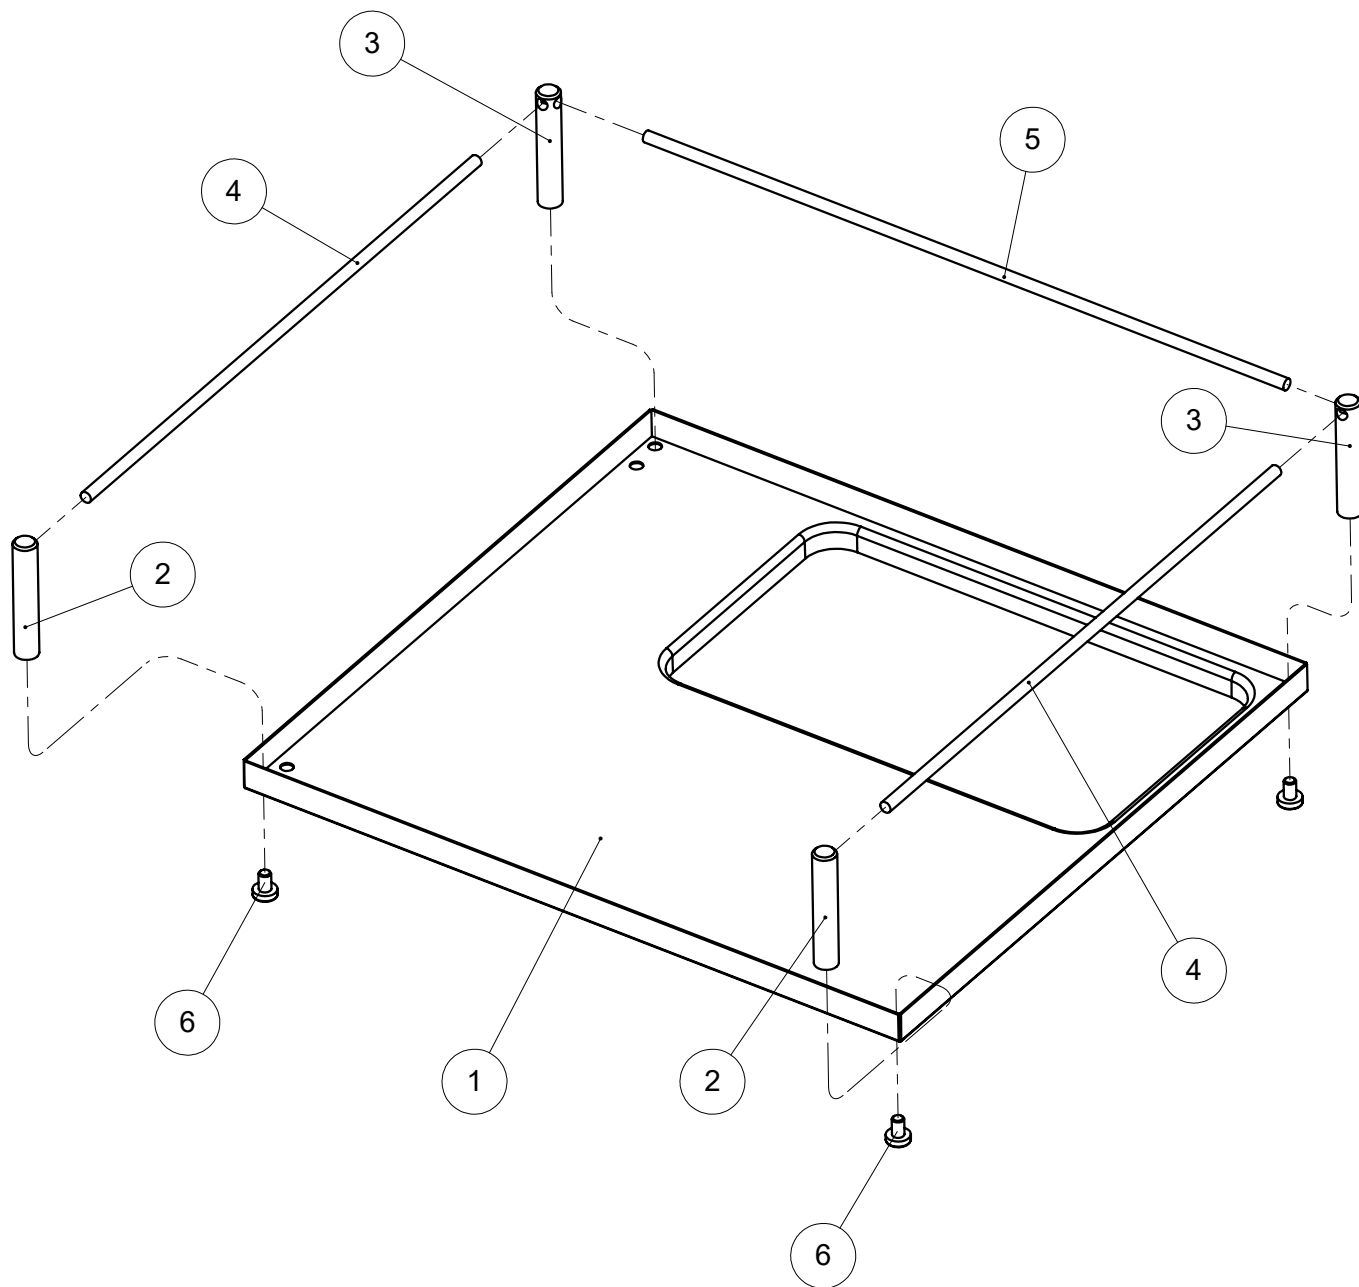

19) PORTATAZZE SUPERIORE ASSIEME
CUP HEATER TRAY ASSEMBLY

ARTICOLI - ARTICLES: SPF, SPF*
VERVE

I9-PORTATAZZE SUPERIORE ASSIEME
CUP HEATER TRAY ASSEMBLY

Pos.	Descrizione	Description	Cod.
1	Portatazze superiore	Cup heater tray	06553011
2	Colonna anteriore	Front column	06554015
3	Colonna posteriore	Back column	06555015
4	Filo laterale	Side wire	06556015
5	Filo posteriore	Back wire	06557015
6	Vite M5x8	Screw M5x8	01363035