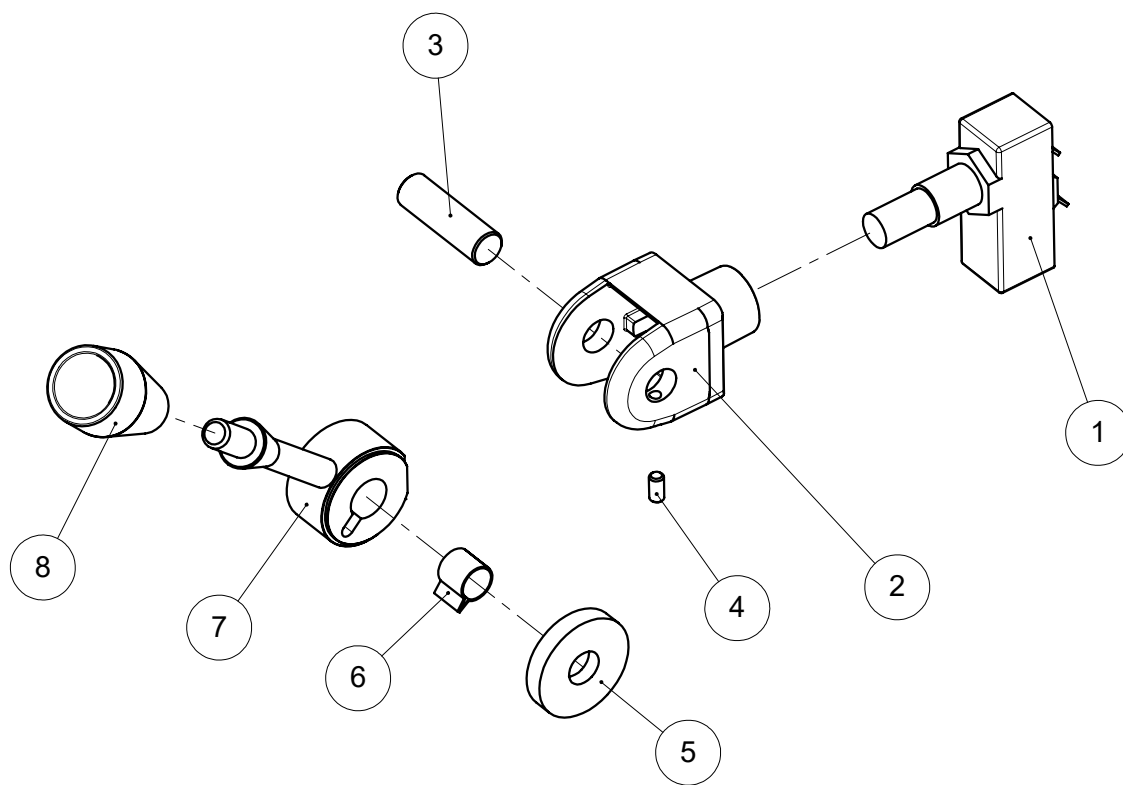

ARTICOLI - ARTICLES: SPF, SPF*
VERVE

K1-COMANDO GRUPPO ASSIEME
DELIVERY UNIT CONTROL ASSEMBLY

Pos.	Descrizione	Description	Cod.
1	Microinterruttore	Microswitch	01903035
2	Supporto	Support	06507021
3	Perno	Pin	00963014
4	Grano M4X8 inox	Grub screw M4x8 - inox	00966014
5	Rondella	Washer	00962021
6	Molla frizione	Spring	01902092
7	Leva	Lever control	00961021
8	Pomello comando legno	Wood handle control	06508014