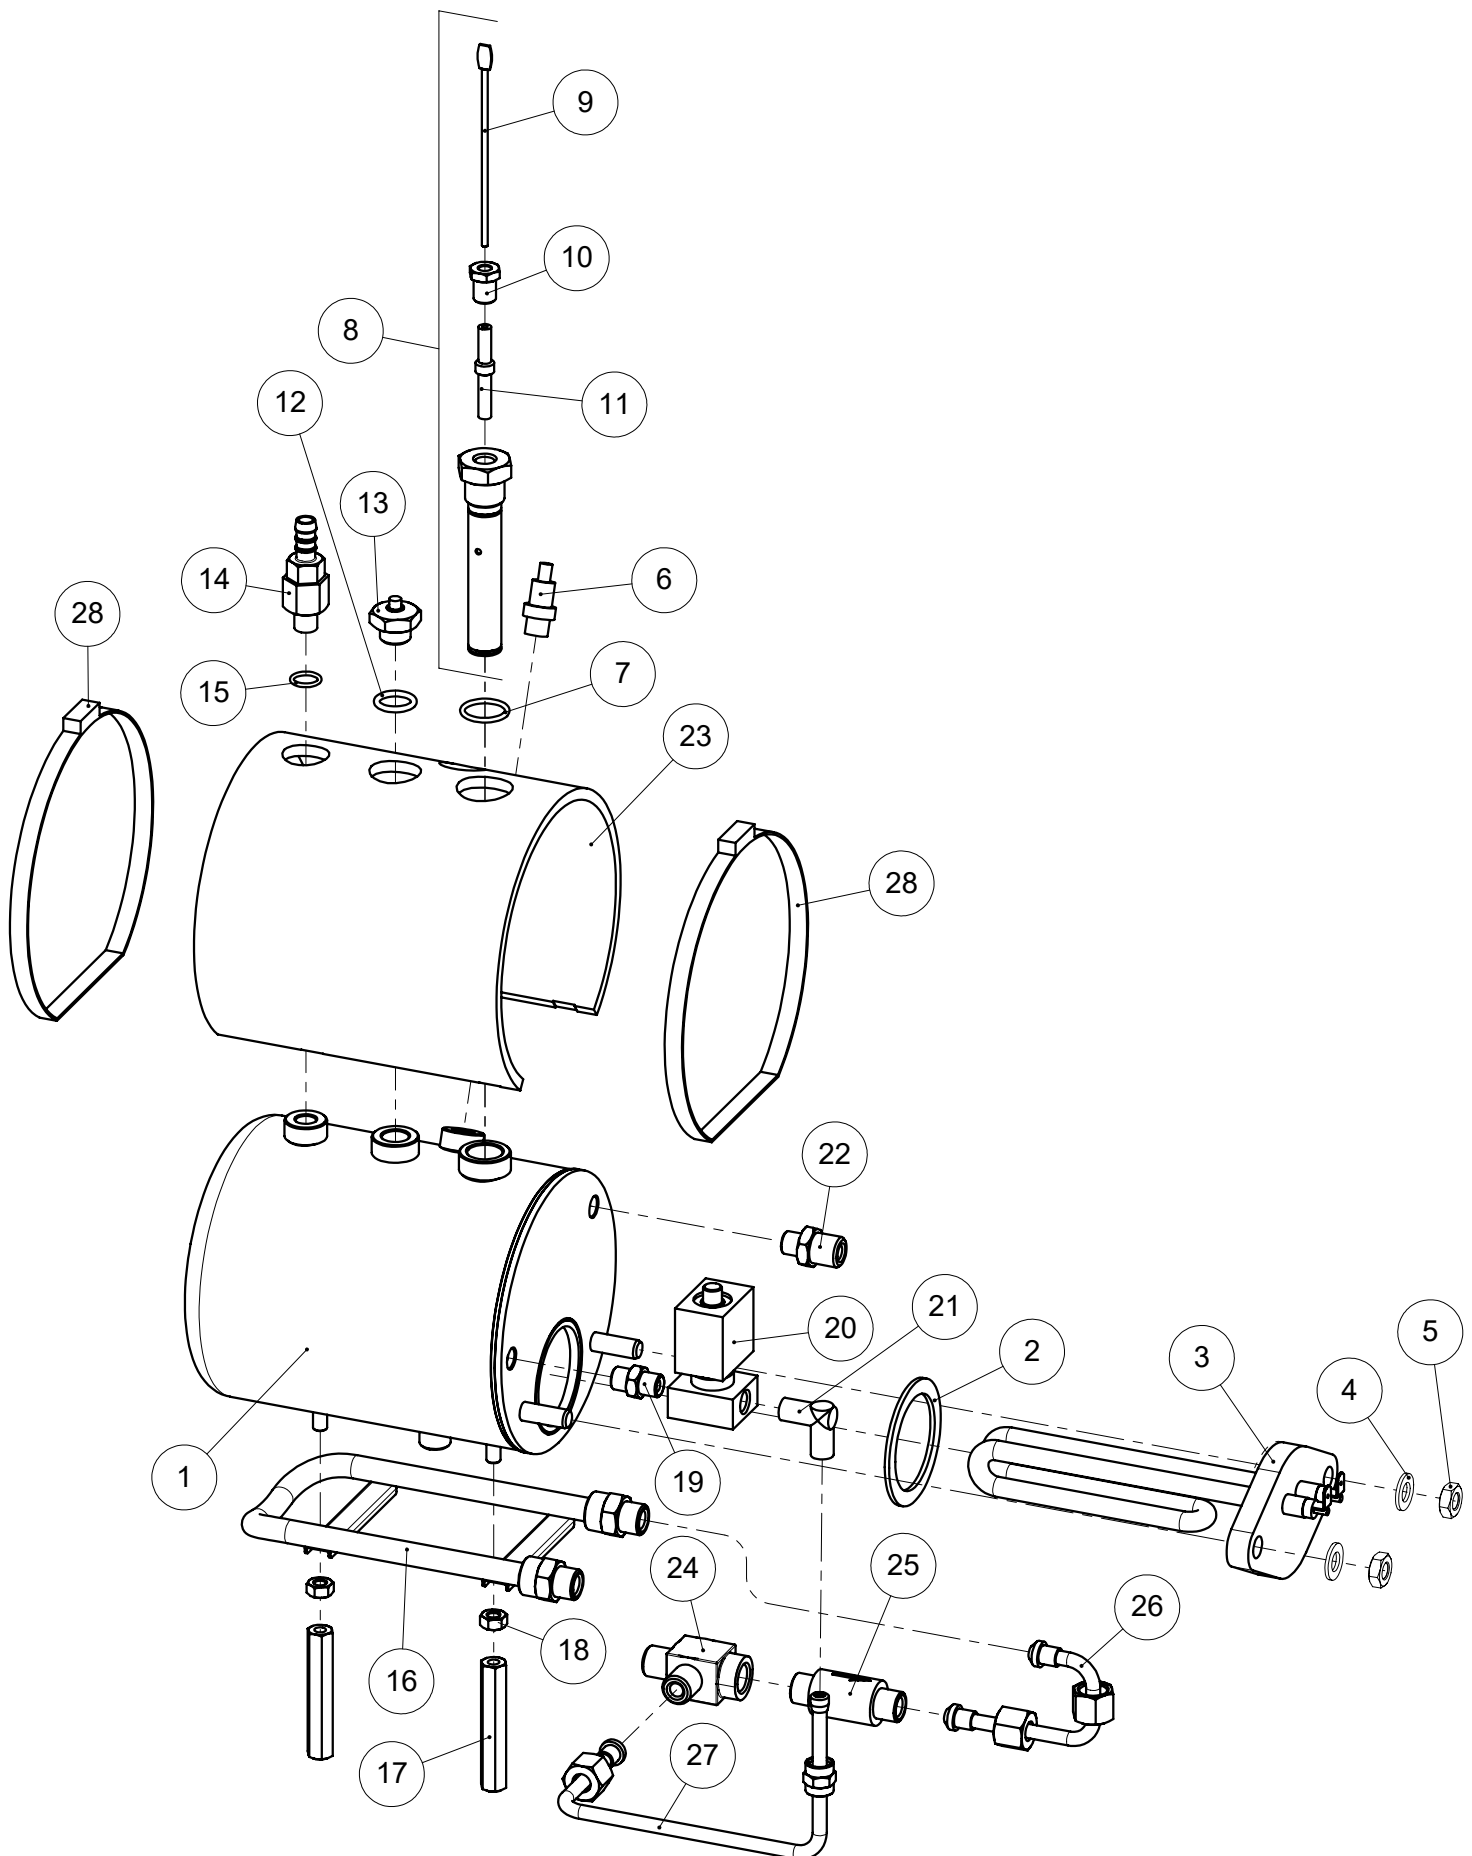

D16) CALDAIA ASSIEME
BOILER ASSEMBLY

**ARTICOLI - ARTICLES: SPF, SPF*
VERVE**

**D16-CALDAIA ASSIEME
BOILER ASSEMBLY**

Pos.	Descrizione	Description	Cod.
1	Caldaia	Boiler	06523054
2	Guarnizione resistenza	Heating element gasket	00499035
3	Resistenza 230V/1000W	Heating element 230V/1000W	06519035
3	Resistenza 115V/1000W	Heating element 115V/1000W	06520035
4	Rondella	Washer	01392035
5	Controdado M8	Lock nut M8	04053035
6	Raccordo 1/8 maschio attacco rapido	Pipe fitting 1/8	05192035
7	Guarnizione 3/8	Gasket 3/8	01172035
8	Sonda di livello assieme	Level probe assembly	01108034
9	Asta sonda livello	Level probe	03655035
10	Premi isolatore	Nut for insulator	03497035
11	Isolatore	Insulator	01092035
12	Guarnizione 1/4	Gasket 1/4	00102035
13	Valvola antirisucchio	Vacuum break valve	00200034
14	Valvola sicurezza	Safety valve	05552035
15	Guarnizione 1/8	Gasket 1/8	03203035
16	Preriscaldatore	Preheater	06518011
17	Colonna fissaggio caldaia	Boiler column	06521095
18	Dado M6	Nut M6	01383035
19	Raccordo 1/8 – 1/8	Adapter 1/8 – 1/8	00622035
20	Elettrovalvola 230V	Solenoid valve 230V	06337035
20	Elettrovalvola 115V	Solenoid valve 115V	06338035
21	Raccordo 90°	Pipe fitting 90°	01248035
22	Raccordo 1/4 – 1/8	Adapter 1/4 – 1/8	01289014
23	Isolatore caldaia	Boiler insulator	06522035
24	Raccordo quattro vie	Manifold fitting - 4 ways	06514014
25	Valvola non ritorno	Nonreturn valve	00330034
26	Canna da raccordo quattro vie a preriscaldatore	Pipe from manifold fitting - 4 ways to preheater	06526011
27	Canna da raccordo quattro vie a Elettrovalvola	Pipe from manifold fitting - 4 ways to solenoid valve	06527011
28	Fascetta preriscaldatore	Preheater hose clamp	06334035