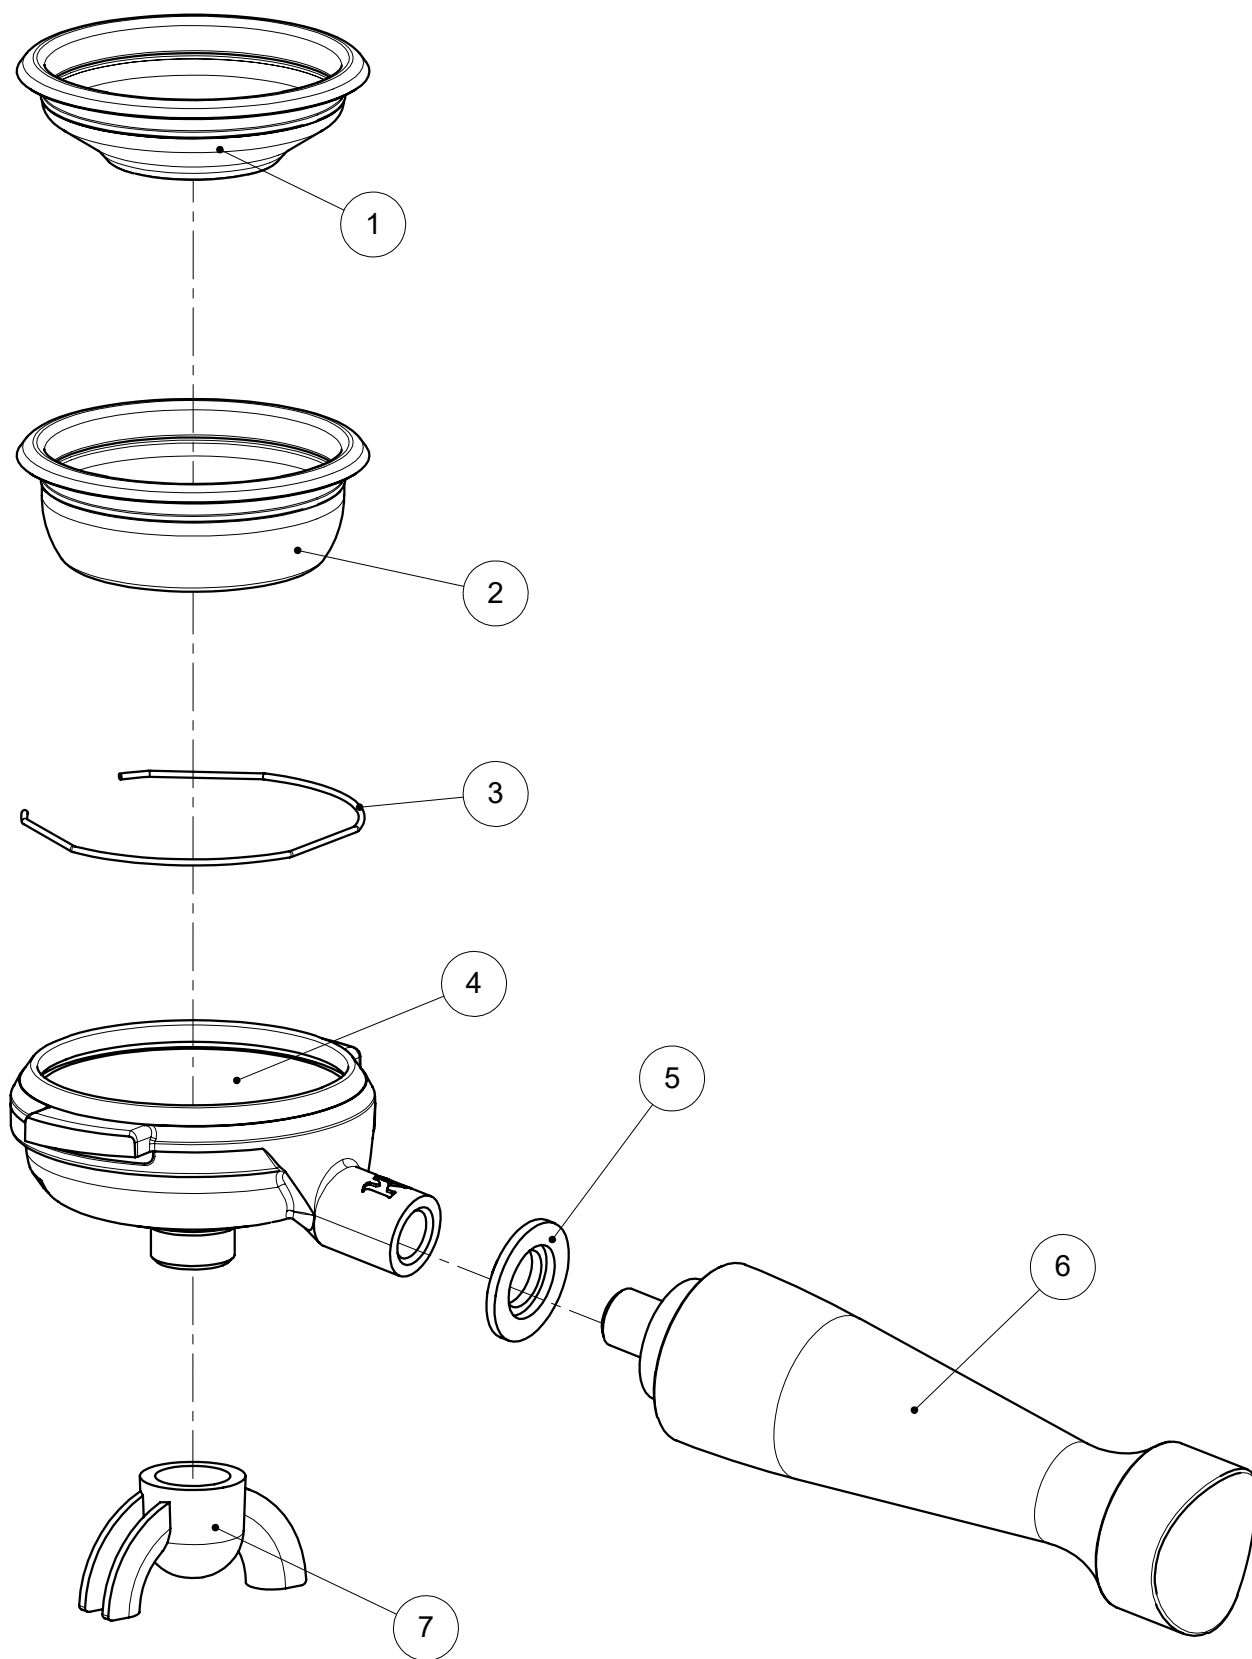

B9- PORTAFILTRO ASSIEME

FILTER HOLDER ASSEMBLY

Pos.	Descrizione	Description	Cod.
1	Filtro 1 tazza inox – 7g	Filter 1 cup – 7g	01796035
2	Filtro 2 tazze – 17g	Filter 2 cups – 17g	00066035
3	Molla fermafiltro	Retaining clip	01304035
4	Portafiltro cromato	Filter holder – chrome	05135021
5	Distanziale manopola	Handle spacer	06059014
6	Manopola legno	Handle - wood	06126014
7	Beccuccio 2 tazze	Outlet 2 cups	00063021