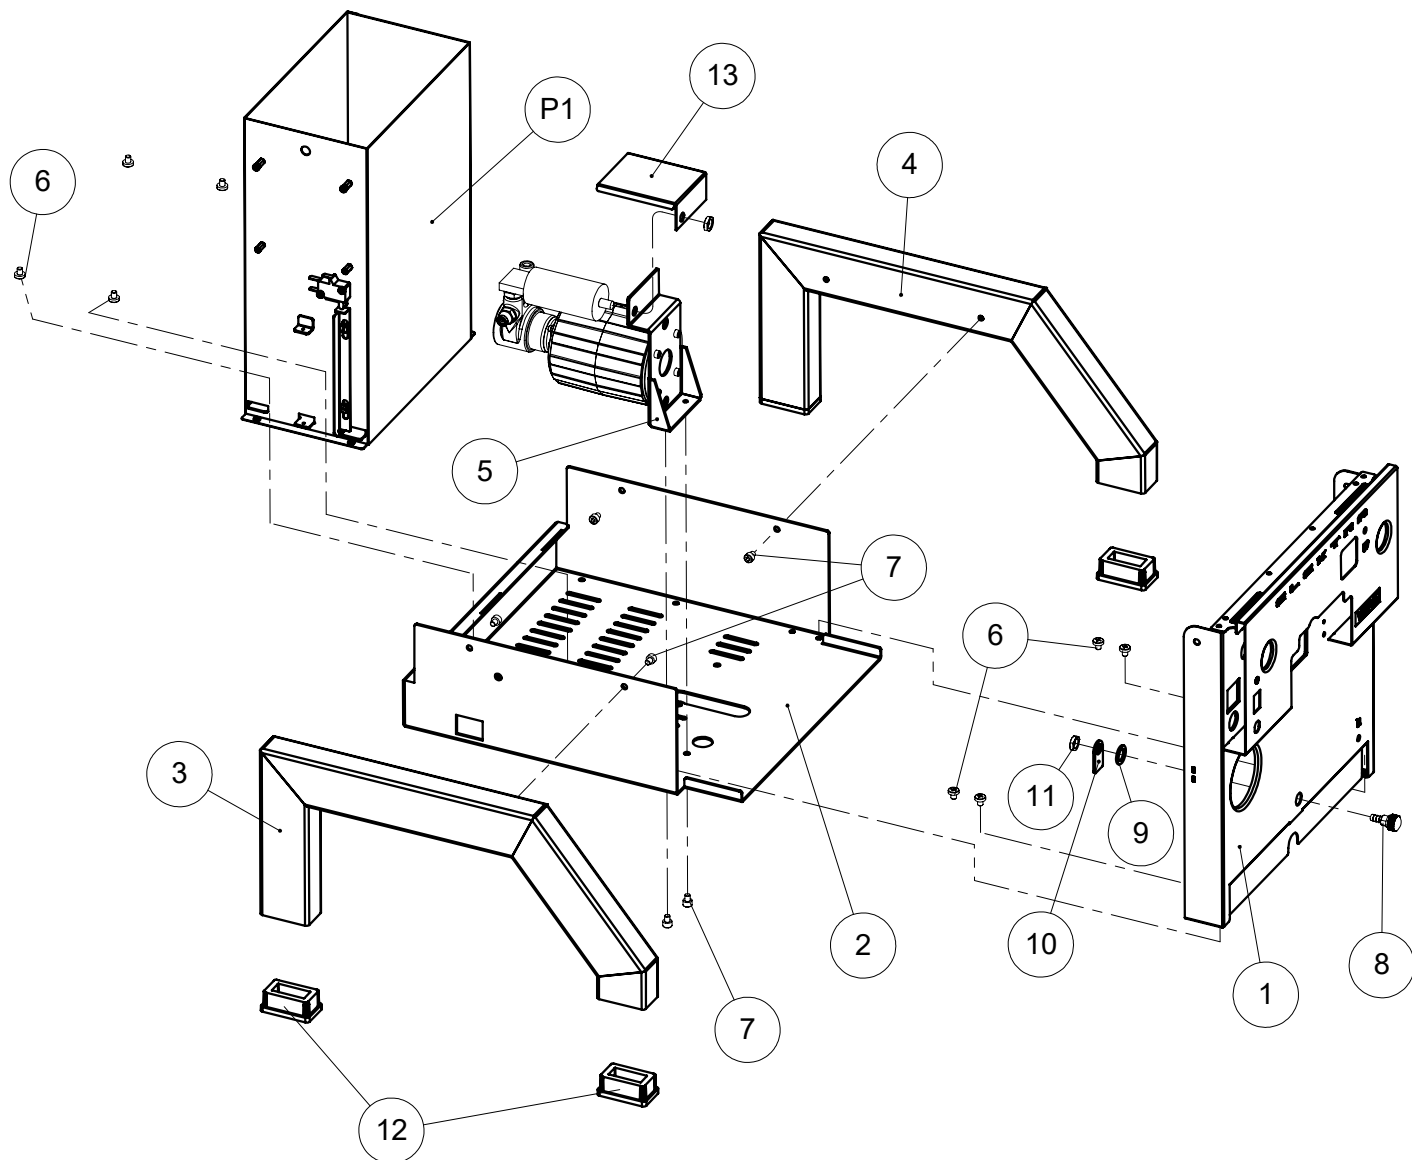

ARTICOLI - ARTICLES: SPF, SPF*
VERVE

K1-COMANDO GRUPPO ASSIEME
DELIVERY UNIT CONTROL ASSEMBLY

Pos.	Descrizione	Description	Cod.
1	Microinterruttore	Microswitch	01903035
2	Supporto	Support	06507021
3	Perno	Pin	00963014
4	Grano M4X8 inox	Grub screw M4x8 - inox	00966014
5	Rondella	Washer	00962021
6	Molla frizione	Spring	01902092
7	Leva	Lever control	00961021
8	Pomello comando legno	Wood handle control	06508014

ARTICOLI - ARTICLES: SPF, SPF*
VERVE

P1-PARATIE SERBATOIO
RESERVOIR BULKHEADS

Pos.	Descrizione	Description	Cod.
1	Paratie serbatoio	Reservoir bulkheads	06549011
2	Asta micro	Microswitch rod	06578007
3	Vite perno asta micro	Microswitch rod pin screw	05585014
4	Rondella M4	Washer M4	01505035
5	Dado M4	Nut M4	00211035
6	Dado M3	Nut M3	03317035
7	Rondella M3	Washer M3	00363035
8	Microinterruttore	Microswitch	02570035
9	Vite M3X16	Screw M3X16	03564035
10	Colonna distanziale M3	Spacer Stud - M3	05195035
11	Vite M3X5	Screw M3X5	03565035

ARTICOLI - ARTICLES: SPF, SPF*
VERVE

Q1-STAFFA PRESSOSTATO
PRESSURE SWITCH BRAKET

Pos.	Descrizione	Description	Cod.
1	Staffa pressostato	Pressure switch braket	06548007
2	Guarnizione 1/4	Gasket 1/4	00102035
3	Pressostato	Pressure switch	01344035
4	Blocchetto tre vie	Manifold fitting - 3 ways	06515014