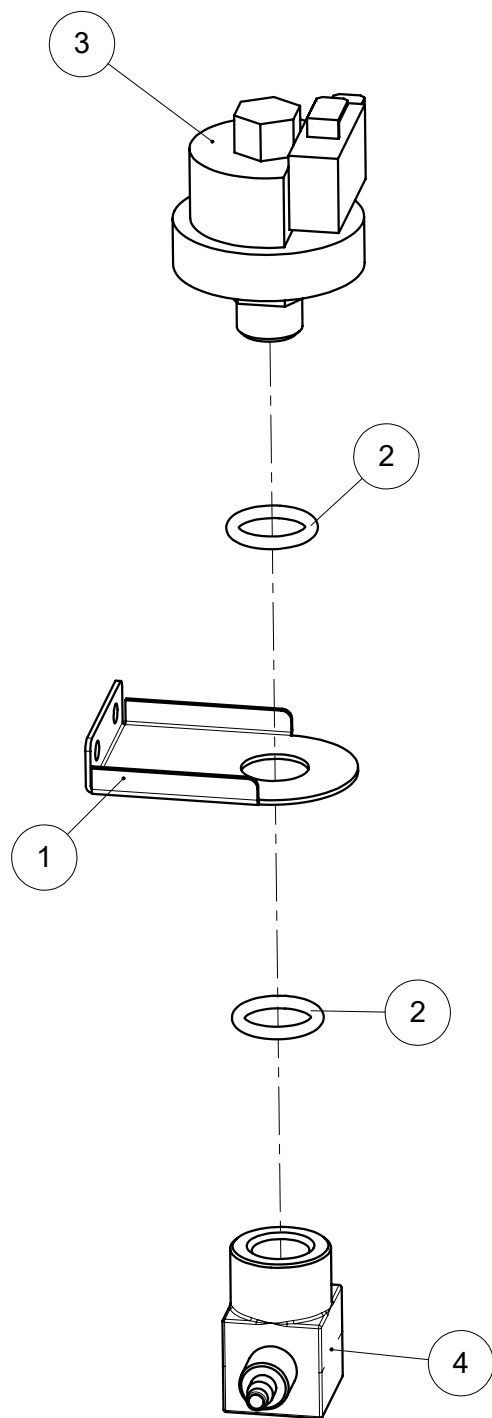

ARTICOLI - ARTICLES: SPF, SPF*
VERVE

K1-COMANDO GRUPPO ASSIEME
DELIVERY UNIT CONTROL ASSEMBLY

Pos.	Descrizione	Description	Cod.
1	Microinterruttore	Microswitch	01903035
2	Supporto	Support	06507021
3	Perno	Pin	00963014
4	Grano M4X8 inox	Grub screw M4x8 - inox	00966014
5	Rondella	Washer	00962021
6	Molla frizione	Spring	01902092
7	Leva	Lever control	00961021
8	Pomello comando legno	Wood handle control	06508014

ARTICOLI - ARTICLES: SPF, SPF*
VERVE

P1-PARATIE SERBATOIO
RESERVOIR BULKHEADS

Pos.	Descrizione	Description	Cod.
1	Paratie serbatoio	Reservoir bulkheads	06549011
2	Asta micro	Microswitch rod	06578007
3	Vite perno asta micro	Microswitch rod pin screw	05585014
4	Rondella M4	Washer M4	01505035
5	Dado M4	Nut M4	00211035
6	Dado M3	Nut M3	03317035
7	Rondella M3	Washer M3	00363035
8	Microinterruttore	Microswitch	02570035
9	Vite M3X16	Screw M3X16	03564035
10	Colonna distanziale M3	Spacer Stud - M3	05195035
11	Vite M3X5	Screw M3X5	03565035